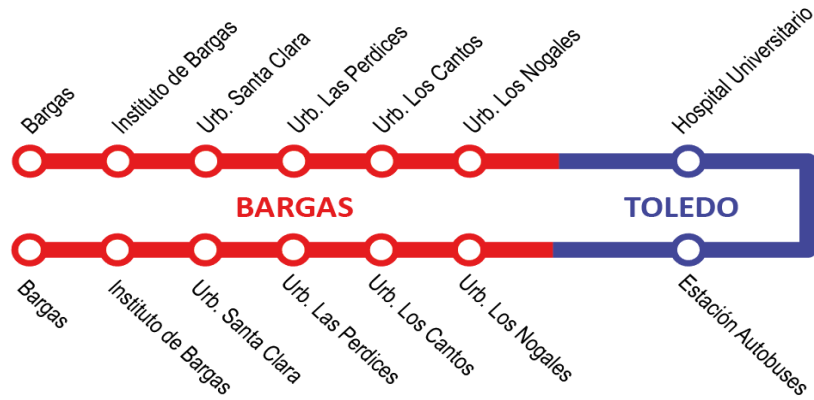

Bargas - Toledo

L2

Parada	
Bargas	Bargas
	Instituto de Bargas
	Urb. Santa Clara
	Urb. Las Perdices
	Urb. Los Cantos
	Urb. Los Nogales
Toledo	Hospital Universitario
	Estación Autobuses
	Hospital Universitario
Bargas	Urb. Los Nogales
	Urb. Los Cantos
	Urb. Las Perdices
	Urb. Santa Clara
	Instituto de Bargas
	Bargas

Lunes a Viernes Laborables				
7:20	8:30	-	12:30	14:45
7:21	8:31	-	12:31	14:46
7:23	8:33	-	12:33	14:48
7:25	8:35	-	12:35	14:50
7:28	8:38	-	12:38	14:53
7:30	8:40	-	12:40	14:55
7:45	-	-	-	-
7:55	9:05	10:50	12:50	15:05
-	-	11:00	13:00	15:15
8:05	-	11:15	13:15	15:30
8:07	-	11:17	13:17	15:32
8:10	-	11:20	13:20	15:35
8:12	-	11:22	13:22	15:37
8:14	-	11:24	13:24	15:39
8:15	-	11:25	13:25	15:40

Excepto cabeceras, los restantes horarios son aproximados.