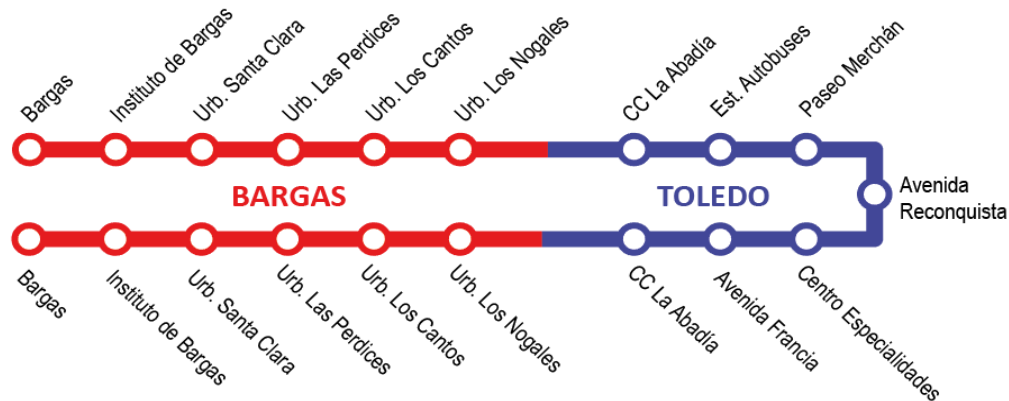

Bargas - Toledo - Bargas

L1

Parada	
Bargas	Bargas
	Instituto de Bargas
	Urb. Santa Clara
	Urb. Las Perdices
	Urb. Los Cantos
	Urb. Los Nogales
	Parque Comercial La Abadía
Toledo	Estación Autobuses
	Paseo Merchán
	Avda. Reconquista
	Cent. Especialidades
	Avda. Francia
Bargas	Parque Comercial La Abadía
	Urb. Los Nogales
	Urb. Los Cantos
	Urb. Las Perdices
	Urb. Santa Clara
	Instituto de Bargas
	Bargas

Sábados									
8:15	9:15	10:15	11:15	12:15	14:00	17:00	19:00	20:45	
8:16	9:16	10:16	11:16	12:16	14:01	17:01	19:01	20:46	
8:18	9:18	10:18	11:18	12:18	14:03	17:03	19:03	20:48	
8:20	9:20	10:20	11:20	12:20	14:05	17:05	19:05	20:50	
8:23	9:23	10:23	11:23	12:23	14:08	17:08	19:08	20:53	
8:25	9:25	10:25	11:25	12:25	14:10	17:10	19:10	20:55	
-	-	10:27	11:27	12:27	14:12	17:12	19:12	20:57	
8:30	9:30	10:30	11:30	12:30	14:15	17:15	19:15	21:00	
8:35	9:35	10:35	11:35	12:35	14:20	17:20	19:20	21:05	
8:38	9:38	10:38	11:38	12:38	14:23	17:23	19:23	21:08	
8:40	9:40	10:40	11:40	12:40	14:25	17:25	19:25	21:10	
8:42	9:42	10:42	11:42	12:42	14:27	17:27	19:27	21:12	
-	-	10:48	11:48	12:48	14:33	17:33	19:33	21:18	
8:50	9:50	10:50	11:50	12:50	14:35	17:35	19:35	21:20	
8:52	9:52	10:52	11:52	12:52	14:37	17:37	19:37	21:22	
8:55	9:55	10:55	11:55	12:55	14:40	17:40	19:40	21:25	
8:57	9:57	10:57	11:57	12:57	14:42	17:42	19:42	21:27	
8:59	9:59	10:59	11:59	12:59	14:44	17:44	19:44	21:29	
9:00	10:00	11:00	12:00	13:00	14:45	17:45	19:45	21:30	

Domingos y		
10:00	14:00	20:00
10:01	14:01	20:01
10:03	14:03	20:03
10:05	14:05	20:05
10:08	14:08	20:08
10:10	14:10	20:10
-	-	-
10:15	14:15	20:15
-	-	-
-	-	-
-	-	-
-	-	-
-	-	-
10:25	14:25	20:25
10:27	14:27	20:27
10:30	14:30	20:30
10:32	14:32	20:32
10:34	14:34	20:34
10:35	14:35	20:35

Excepto cabeceras, los restantes horarios son aproximados.