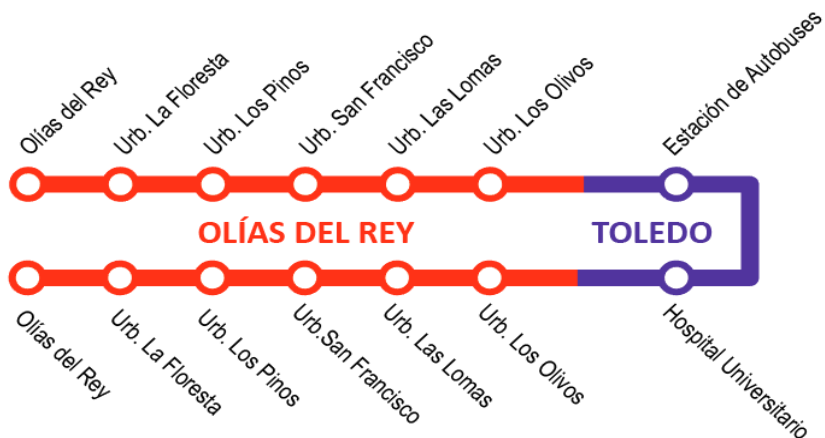

## Olías del Rey - Toledo

L1

Paradas	
Olías del Rey	Olías del Rey
	Urb. La Floresta
	Urb. Los Pinos
	Urb. San Francisco
	Urb. Las Lomas (C/Lobo)
	Urb. Los Olivos (C/Lobo)
Toledo	Estación de Autobuses
	C/Alfonso VI
	Avda. Reconquista
	Hospital Universitario
Olías del Rey	Avda. Francia
	Urb. Los Olivos (C/Lobo)
	Urb. Las Lomas (C/Lobo)
	Urb. San Francisco
	Urb. Los Pinos
	Urb. La Floresta
Olías del Rey	

Excepto cabeceras, los restantes horarios son aproximados.

L2

Paradas	
Olías del Rey	Olías del Rey
	Urb. La Floresta
	Urb. Los Pinos
	Urb. San Francisco
	Urb. Las Lomas (C/Lobo)
	Urb. Los Olivos (C/Lobo)
Toledo	Hospital Universitario
	Estación de Autobuses
	Hospital Universitario
Olías del Rey	Urb. Los Olivos (C/Lobo)
	Urb. Las Lomas (C/Lobo)
	Urb. San Francisco
	Urb. Los Pinos
	Urb. La Floresta
	Olías del Rey

# ASTRA - ÁREA SUPRAMUNICIPAL DE TRANSPORTES

**L1. RUTA PENDULAR**

Paradas	
Toledo	Estación de Autobuses
	Puerta de Bisagra
	Avda. Reconquista
	Avda. Barber
Argés	Urb. Las Eras
	Camino de Layos
	Supermercado
	Urb. El Viso
Toledo	Estación de Autobuses
	Puerta de Bisagra
	Avda. Reconquista
	Avda. Barber
Cobisa	Urb. El Olivar
	Urb. El Valle (Pistas deportivas)
	Urb. El Valle (Entrada)
	Carretera Toledo
	Centro
	Urb. La Frontera (Garcilaso de Vega)
	Urb. La Frontera (Fray Luis de León)
Urb. El Bosque	
Toledo	Estación de Autobuses