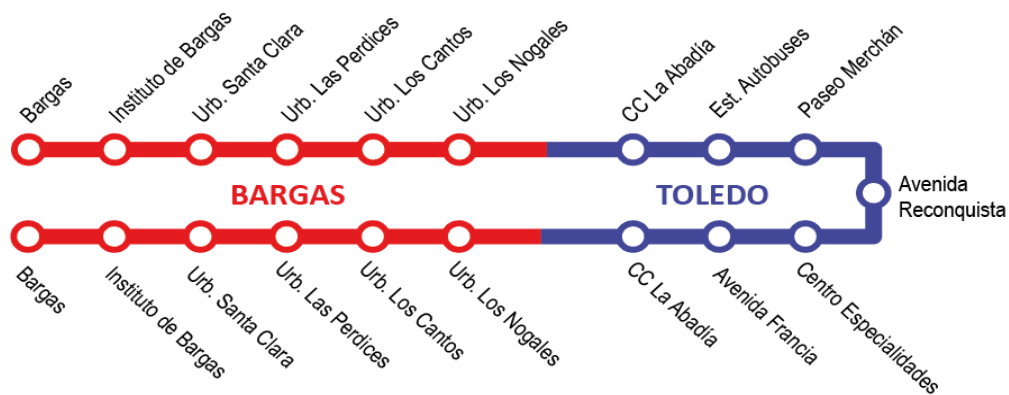

ASTRA - ÁREA SUPRAMUNICIPAL DE TRANSPORTES

Bargas - Toledo - Bargas

L1

Parada	
Bargas	Bargas
	Instituto de Bargas
	Urb. Santa Clara
	Urb. Las Perdices
	Urb. Los Cantos
	Urb. Los Nogales
	Parque Comercial La Abadía
Toledo	Estación Autobuses
	Paseo Merchán
	Avda. Reconquista
	Cent. Especialidades
	Avda. Francia
Bargas	Parque Comercial La Abadía
	Urb. Los Nogales
	Urb. Los Cantos
	Urb. Las Perdices
	Urb. Santa Clara
	Instituto de Bargas
	Bargas

Lunes a Viernes Laborables															
7:15	8:00	8:30	9:00	10:00	11:00	12:00	13:00	14:15	15:00	15:15	16:30	17:30	18:30	19:30	20:30
7:16	8:01	8:31	9:01	10:01	11:01	12:01	13:01	14:16	15:01	15:16	16:31	17:31	18:31	19:31	20:31
7:18	8:03	8:33	9:03	10:03	11:03	12:03	13:03	14:18	15:03	15:18	16:33	17:33	18:33	19:33	20:33
7:20	8:05	8:35	9:05	10:05	11:05	12:05	13:05	14:20	15:05	15:20	16:35	17:35	18:35	19:35	20:35
7:23	8:08	8:38	9:08	10:08	11:08	12:08	13:08	14:23	15:08	15:23	16:38	17:38	18:38	19:38	20:38
7:25	8:10	8:40	9:10	10:10	11:10	12:10	13:10	14:25	15:10	15:25	16:40	17:40	18:40	19:40	20:40
-	-	-	-	10:12	-	12:12	-	-	-	-	16:42	-	-	-	-
7:30	8:15	8:45	9:15	10:15	11:15	12:15	13:15	14:35	15:15	15:30	16:45	17:45	18:45	19:45	20:45
7:35	8:20	8:50	9:20	10:20	11:20	12:20	13:20	14:45	15:20	15:35	16:50	17:50	18:50	19:50	20:50
7:38	8:23	8:53	9:23	10:23	11:23	12:23	13:23	14:48	15:23	15:38	16:53	17:53	18:53	19:53	20:53
7:40	8:25	8:55	9:25	10:25	11:25	12:25	13:25	14:53	15:25	15:40	16:55	17:55	18:55	19:55	20:55
-	-	8:57	9:27	10:27	11:27	12:27	13:27	-	15:27	15:42	16:57	17:57	18:57	19:57	20:57
-	-	-	9:33	-	11:33	-	-	15:03	-	-	-	-	19:03	-	-
7:50	8:35	9:05	9:35	10:35	11:35	12:35	13:35	15:05	15:35	15:50	17:05	18:05	19:05	20:05	21:05
7:52	8:37	9:07	9:37	10:37	11:37	12:37	13:37	15:07	15:37	15:52	17:07	18:07	19:07	20:07	21:07
7:55	8:40	9:10	9:40	10:40	11:40	12:40	13:40	15:10	15:40	15:55	17:10	18:10	19:10	20:10	21:10
7:57	8:42	9:12	9:42	10:42	11:42	12:42	13:42	15:12	15:42	15:57	17:12	18:12	19:12	20:12	21:12
7:59	8:44	9:14	9:44	10:44	11:44	12:44	13:44	15:14	15:44	15:59	17:14	18:14	19:14	20:14	21:14
8:00	8:45	9:15	9:45	10:45	11:45	12:45	13:45	15:15	15:45	16:00	17:15	18:15	19:15	20:15	21:15

Excepto cabeceras, los restantes horarios son aproximados.