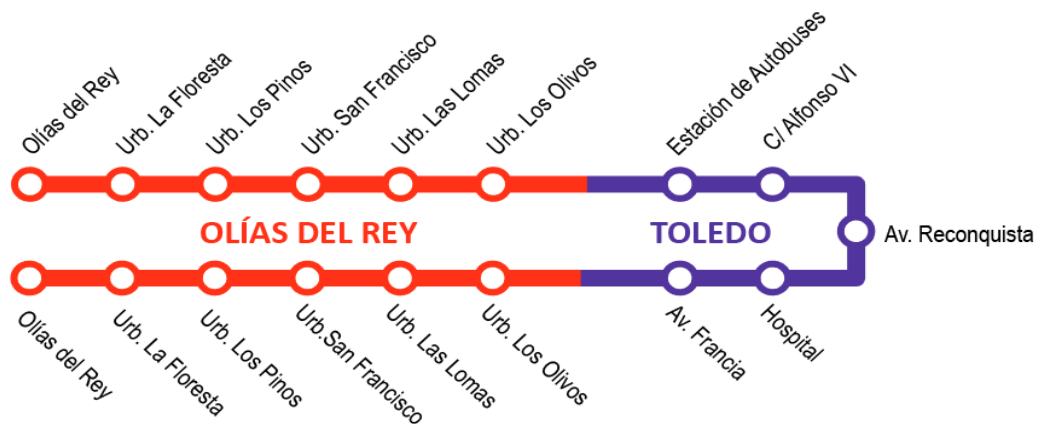

## Olías del Rey - Toledo

L1

Paradas	
Olías del Rey	Olías del Rey
	Urb. La Floresta
	Urb. Los Pinos
	Urb. San Francisco
	Urb. Las Lomas (C/Lobo)
	Urb. Los Olivos (C/Lobo)
Toledo	Estación de Autobuses
	C/Alfonso VI
	Avda. Reconquista
	Hospital Universitario
Olías del Rey	Avda. Francia
	Urb. Los Olivos (C/Lobo)
	Urb. Las Lomas (C/Lobo)
	Urb. San Francisco
	Urb. Los Pinos
	Urb. La Floresta
Olías del Rey	

Excepto cabeceras, los restantes horarios son aproximados.

L2

Paradas	
Olías del Rey	Olías del Rey
	Urb. La Floresta
	Urb. Los Pinos
	Urb. San Francisco
	Urb. Las Lomas (C/Lobo)
	Urb. Los Olivos (C/Lobo)
Toledo	Hospital Universitario
	Estación de Autobuses
	Hospital Universitario
Olías del Rey	Urb. Los Olivos (C/Lobo)
	Urb. Las Lomas (C/Lobo)
	Urb. San Francisco
	Urb. Los Pinos
	Urb. La Floresta
	Olías del Rey

## Burguillos - Toledo

Paradas	
Burguillos de Toledo	C/Cristo de la Fe esquina - C/Layos
	Casa de la Cultura (Antigua carretera Ciudad Real)
	La Báscula (vía servicio, junto a las naves del Mercadona)
Toledo	Hospital Universitario
	Estación de Autobuses

**L1. RUTA PENDULAR**

Paradas	
Toledo	Estación de Autobuses
	Puerta de Bisagra
	Avda. Reconquista
	Avda. Barber
Argés	Urb. Las Eras
	Camino de Layos
	Supermercado
	Urb. El Viso
Toledo	Estación de Autobuses
	Puerta de Bisagra
	Avda. Reconquista
	Avda. Barber
Cobisa	Urb. El Olivar
	Urb. El Valle (Pistas deportivas)
	Urb. El Valle (Entrada)
	Carretera Toledo
	Centro
	Urb. La Frontera (Garcilaso de Vega)
	Urb. La Frontera (Fray Luis de León)
Urb. El Bosque	
Toledo	Estación de Autobuses